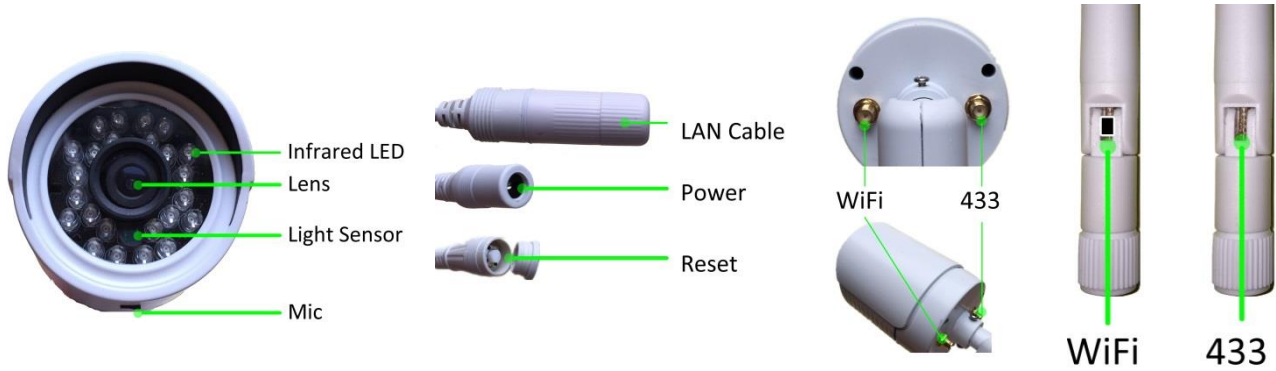

# HiKAM Smart Home Wireless IP-Camera A7

Annex

03.11.2015

## Interface / Schnittstelle

## Waterproof LAN Connector / Wasserdicht LAN Verbindung